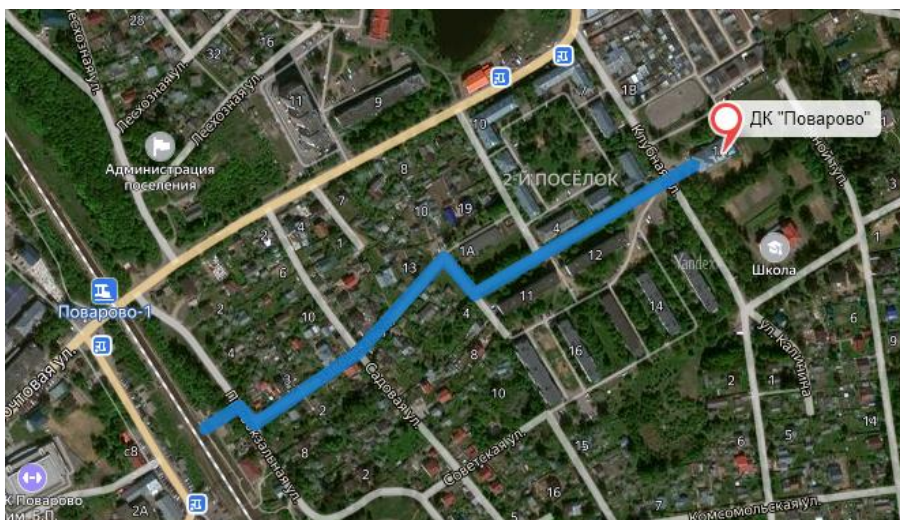

**Дом культуры Поварово, Дом культуры «Геофизик»
готовы принять следующие категории лиц с ограниченными
возможностями здоровья:**

Дом культуры «Поварово»

141540, Московская область, городской округ Солнечногорск, дп Поварово,
улица Клубная, дом 1 А

ДОСТУПНЫЕ ПУТИ СЛЕДОВАНИЯ

Путь следования к объекту пассажирским транспортом:

от платформы станции Поварово-1

- расстояние до объекта от остановки транспорта: **570 м;**
- время движение (пешком): **10 минуты**
- наличие выделенного от проезжей части пешеходного пути: **нет**
- перекрестки: **да**