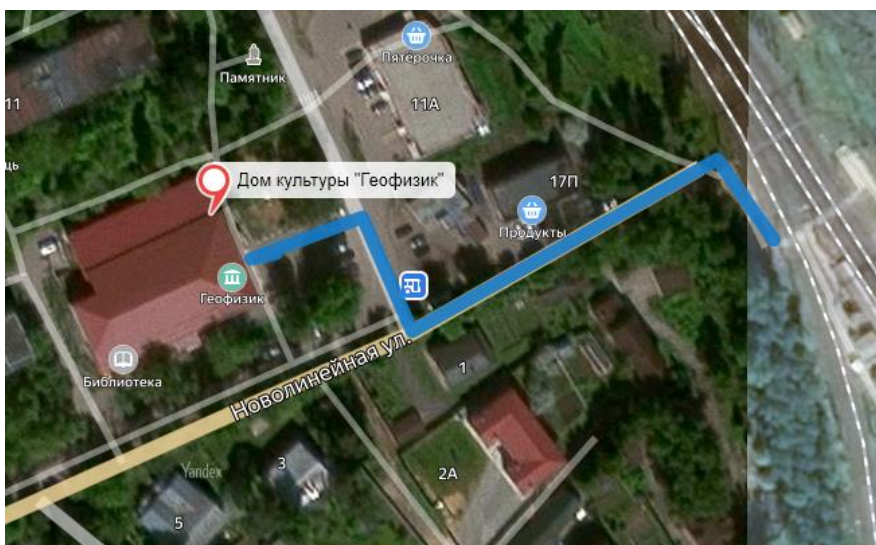

4	с нарушениями зрения	Доступность условная
5	с нарушениями слуха	доступность всех зон и помещений – универсальная
6	с нарушениями умственного развития	доступность всех зон и помещений – универсальная

Дом культуры «Геофизик»

141540, Московская область, городской округ Солнечногорск, дп Поварово, микрорайон Поваровка, д.23

ДОСТУПНЫЕ ПУТИ СЛЕДОВАНИЯ

Путь следования к объекту пассажирским транспортом:

от платформы станции Поваровка

- расстояние до объекта от остановки транспорта: **160 м;**
- время движение (пешком): **3 минуты**
- наличие выделенного от проезжей части пешеходного пути: **есть**
- перекрестки: **нет**

Акустическая, тактильная и визуальная информация на пути следования отсутствует.

На расстоянии 20 метров от главного входа находится парковка для автотранспорта инвалидов, оборудованная специальным знаком.

Для доступа в дом культуры можно воспользоваться пандусом или вызвать сотрудника с помощью кнопки, расположенной возле главного входа в учреждение, а также телефоном 8/4962/673333